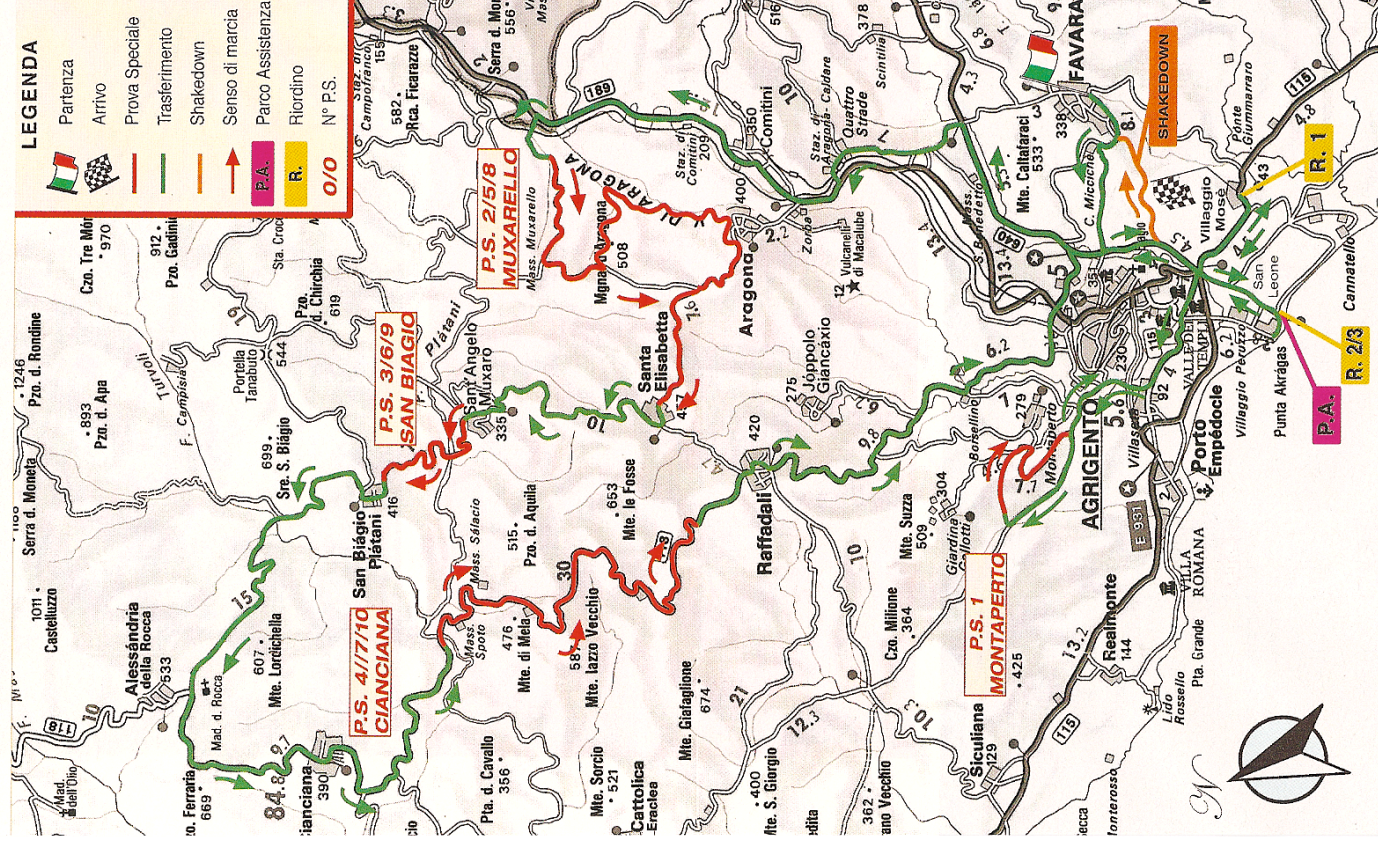

Anticipazioni

17° Fabaria Rally 22° Rally dei Templi

Venerdì 7 settembre	
Favara	partenza 18.01
PS1	Montaperto (km 7,46) 18.45
Villaggio Mosè	ingresso riordino 19.10
Sabato 8 settembre	
Villaggio Mosè	uscita riordino 7.31
San Leone	ingresso parco assistenza 7.41
San Leone	uscita parco assistenza 8.01
PS2	Muxarello (km 19,56) 8.50
PS3	San Biagio (km 5,93) 9.35
PS4	Cianciana (km 13,06) 10.30
San Leone	ingresso riordino 11.36
San Leone	uscita riordino 11.56
San Leone	ingresso parco assistenza 11.56
San Leone	uscita parco assistenza 12.16
PS5	Muxarello 2 13.05
PS6	San Biagio 2 13.50
PS7	Cianciana 2 14.45
San Leone	ingresso riordino 15.51
San Leone	uscita riordino 16.11
San Leone	ingresso parco assistenza 16.11
San Leone	uscita parco assistenza 16.31
PS8	Muxarello 3 17.20
PS9	San Biagio 3 17.55
PS10	Cianciana 3 18.50
Villaggio Mosè	arrivo 20.00

7-8 SETTEMBRE

Località: Favara (AG). **Validità:** Trofeo Rally Asfalto. **Organizzazione:** Favara Rally Team, viale Berlinguer, 23 - 92026 Favara (AG). Tel. 0922.437615 - 436935 Fax 0922.437615 - 33039. **Chiusura Iscrizioni:** giovedì 30 agosto in Favara (ore 24). **Tipo di fondo:** asfalto. **Chilometri totali:** 484,09. **Chilometri PS:** 123,11. **Numero PS:** 10. **Distribuzione radar:** c/o Palacongressi - Villaggio Mosè (AG) sabato 4 settembre (ore 16-20) e domenica 5 settembre (ore 8-10). **Ricognizioni autorizzate:** mercoledì 5 settembre e giovedì 6 settembre (tranne PS1) (ore 9-18). **Shakedown:** C.da S.Biagio - Favara (AG) venerdì 7 settembre (ore 10-15.30). **Verifiche:** c/o Palacongressi - Villaggio Mosè (AG) venerdì 7 settembre, sportive (n. 1-40 ore 8.30-10.30, n. 41 in poi ore 10.31-12.30); tecniche (n. 1-40 ore 9-11, n. 41 in poi ore 11.01-13). **Premiazione:** sul palco all'arrivo. **Vincitori 2006:** Silva-Pina (Peugeot 206 WRC).

VARIAZIONI DI CALENDARIO

TOUT TERRAIN

6-7/10 17° R. del Vulture (RI)

CVM e TIVM

dal 10-12/08 45° Cronoscalata Svolte di Popoli (PE) rinviata dati