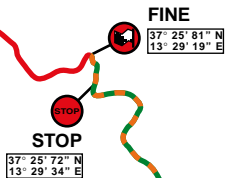

LEGENDA

- Prova Speciale
- Emergenza
- Evacuazione