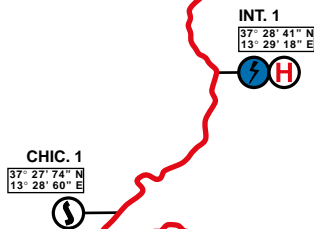

### OSPEDALE DI AGRIGENTO

- da START ▶ Km. 45,50
- da INT. 1 ▶ Km. 43,69
- da INT. 2 ▶ Km. 38,60
- da INT. 3 ▶ Km. 34,55
- da FINE ▶ Km. 32,30

Per tutti i percorsi,  
percorrere la P.S. e  
continuare via Raffadali -  
S.S. 118 - bivio 189 -  
contrada S. Michele