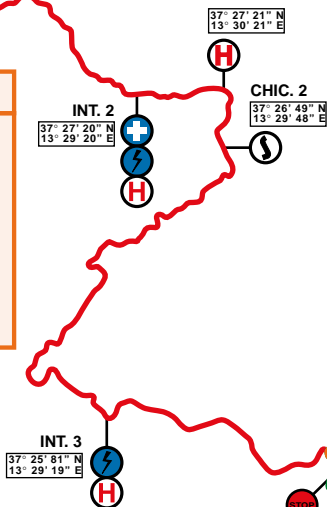

S. BIAGIO Platani

S. ANGELO MUXARO

### OSPEDALE DI AGRIGENTO

- da START ▶ Km. 45,50
- da INT. 1 ▶ Km. 43,69
- da INT. 2 ▶ Km. 38,60
- da INT. 3 ▶ Km. 34,55
- da FINE ▶ Km. 32,30

Per tutti i percorsi,  
percorrere la P.S. e  
continuare via Raffadali -  
S.S. 118 - bivio 189 -  
contrada S. Michele

### LEGENDA

- Prova Speciale
- Emergenza
- Evacuazione

RAFFADALI